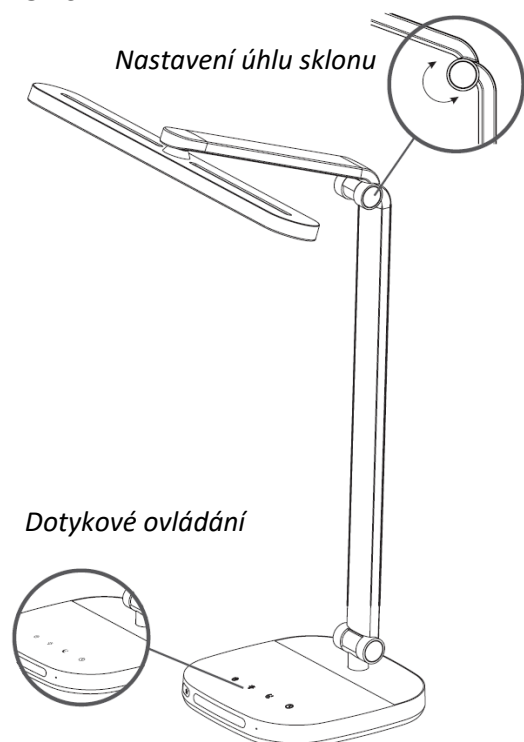

Dlouhé stisknutí – změna chromatičnosti (3000K, 4000K, 5000K)

Po stisknutí tohoto tlačítka dojde k odpočtu 45 min, poté se zařízení vypne (neplatí pro noční svícení).

Zap./Vyp. noční svícení

POPIS ZAŘÍZENÍ